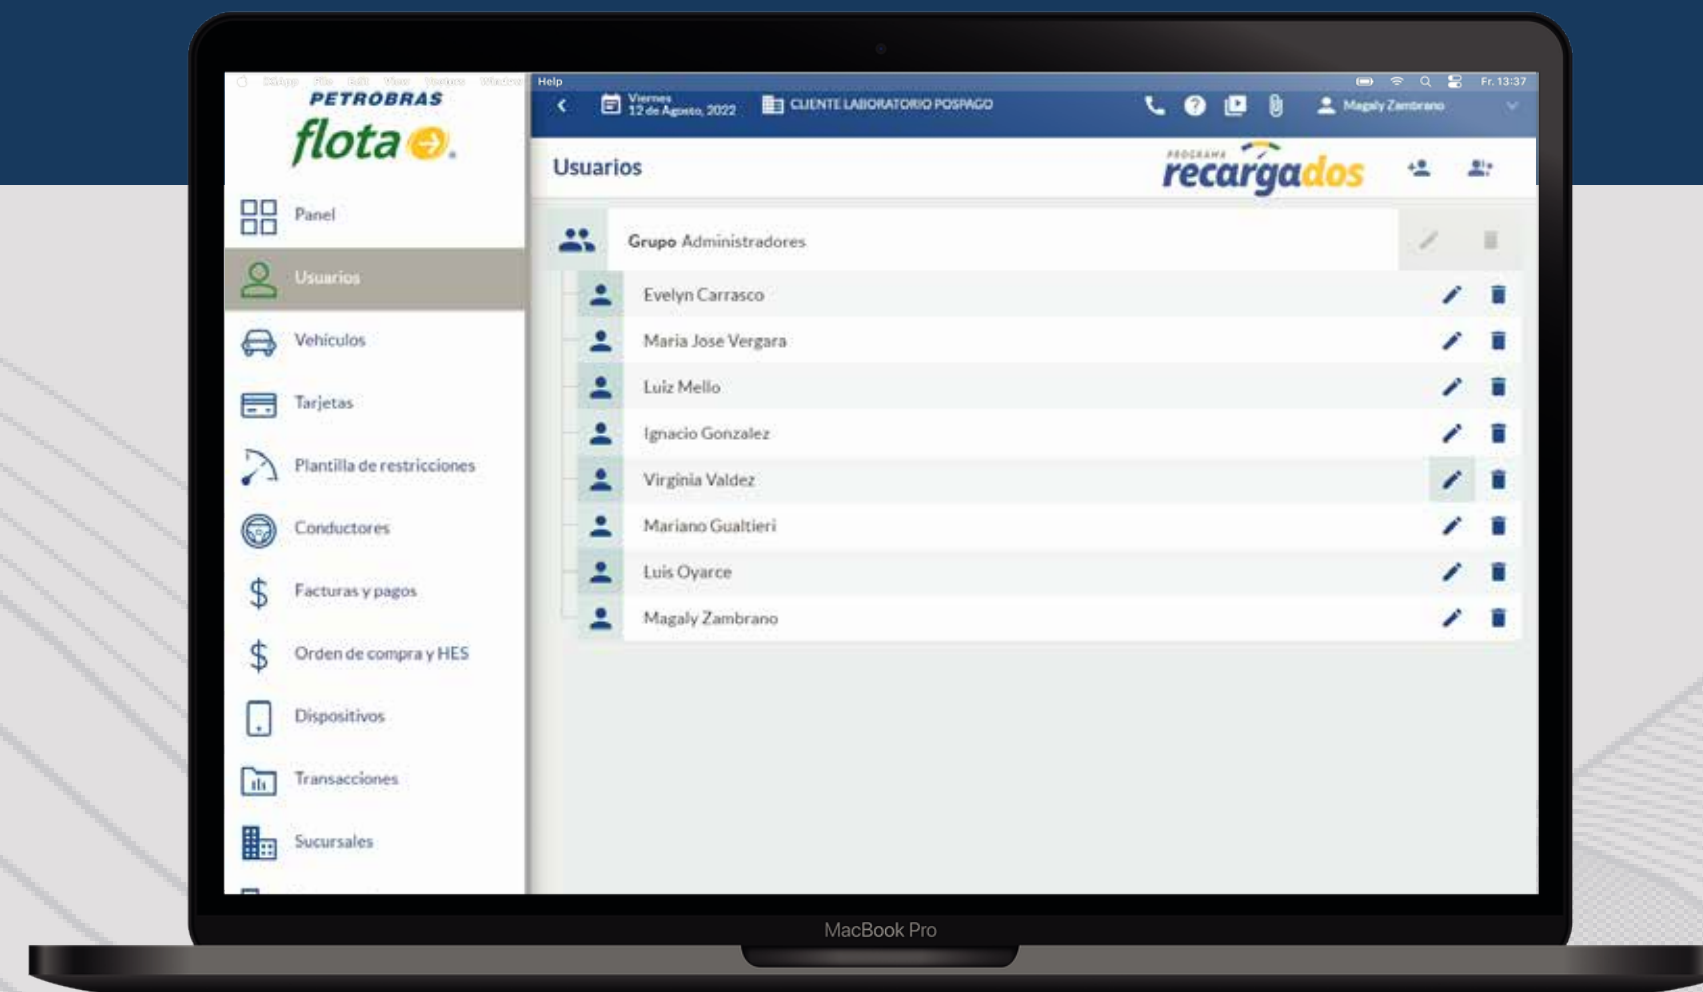

Revisar todas las cargas de combustible en tiempo real.

Visualizar tus facturas y pagos en línea.

Establecer límites de consumo y restricciones para cada vehículo.

Personalizar tu portal con alarmas y recordatorios.

Controlar a los usuarios con grupos y perfiles dinámicos.

Revisar una gran gama de reportería renovada y con datos gráficos.