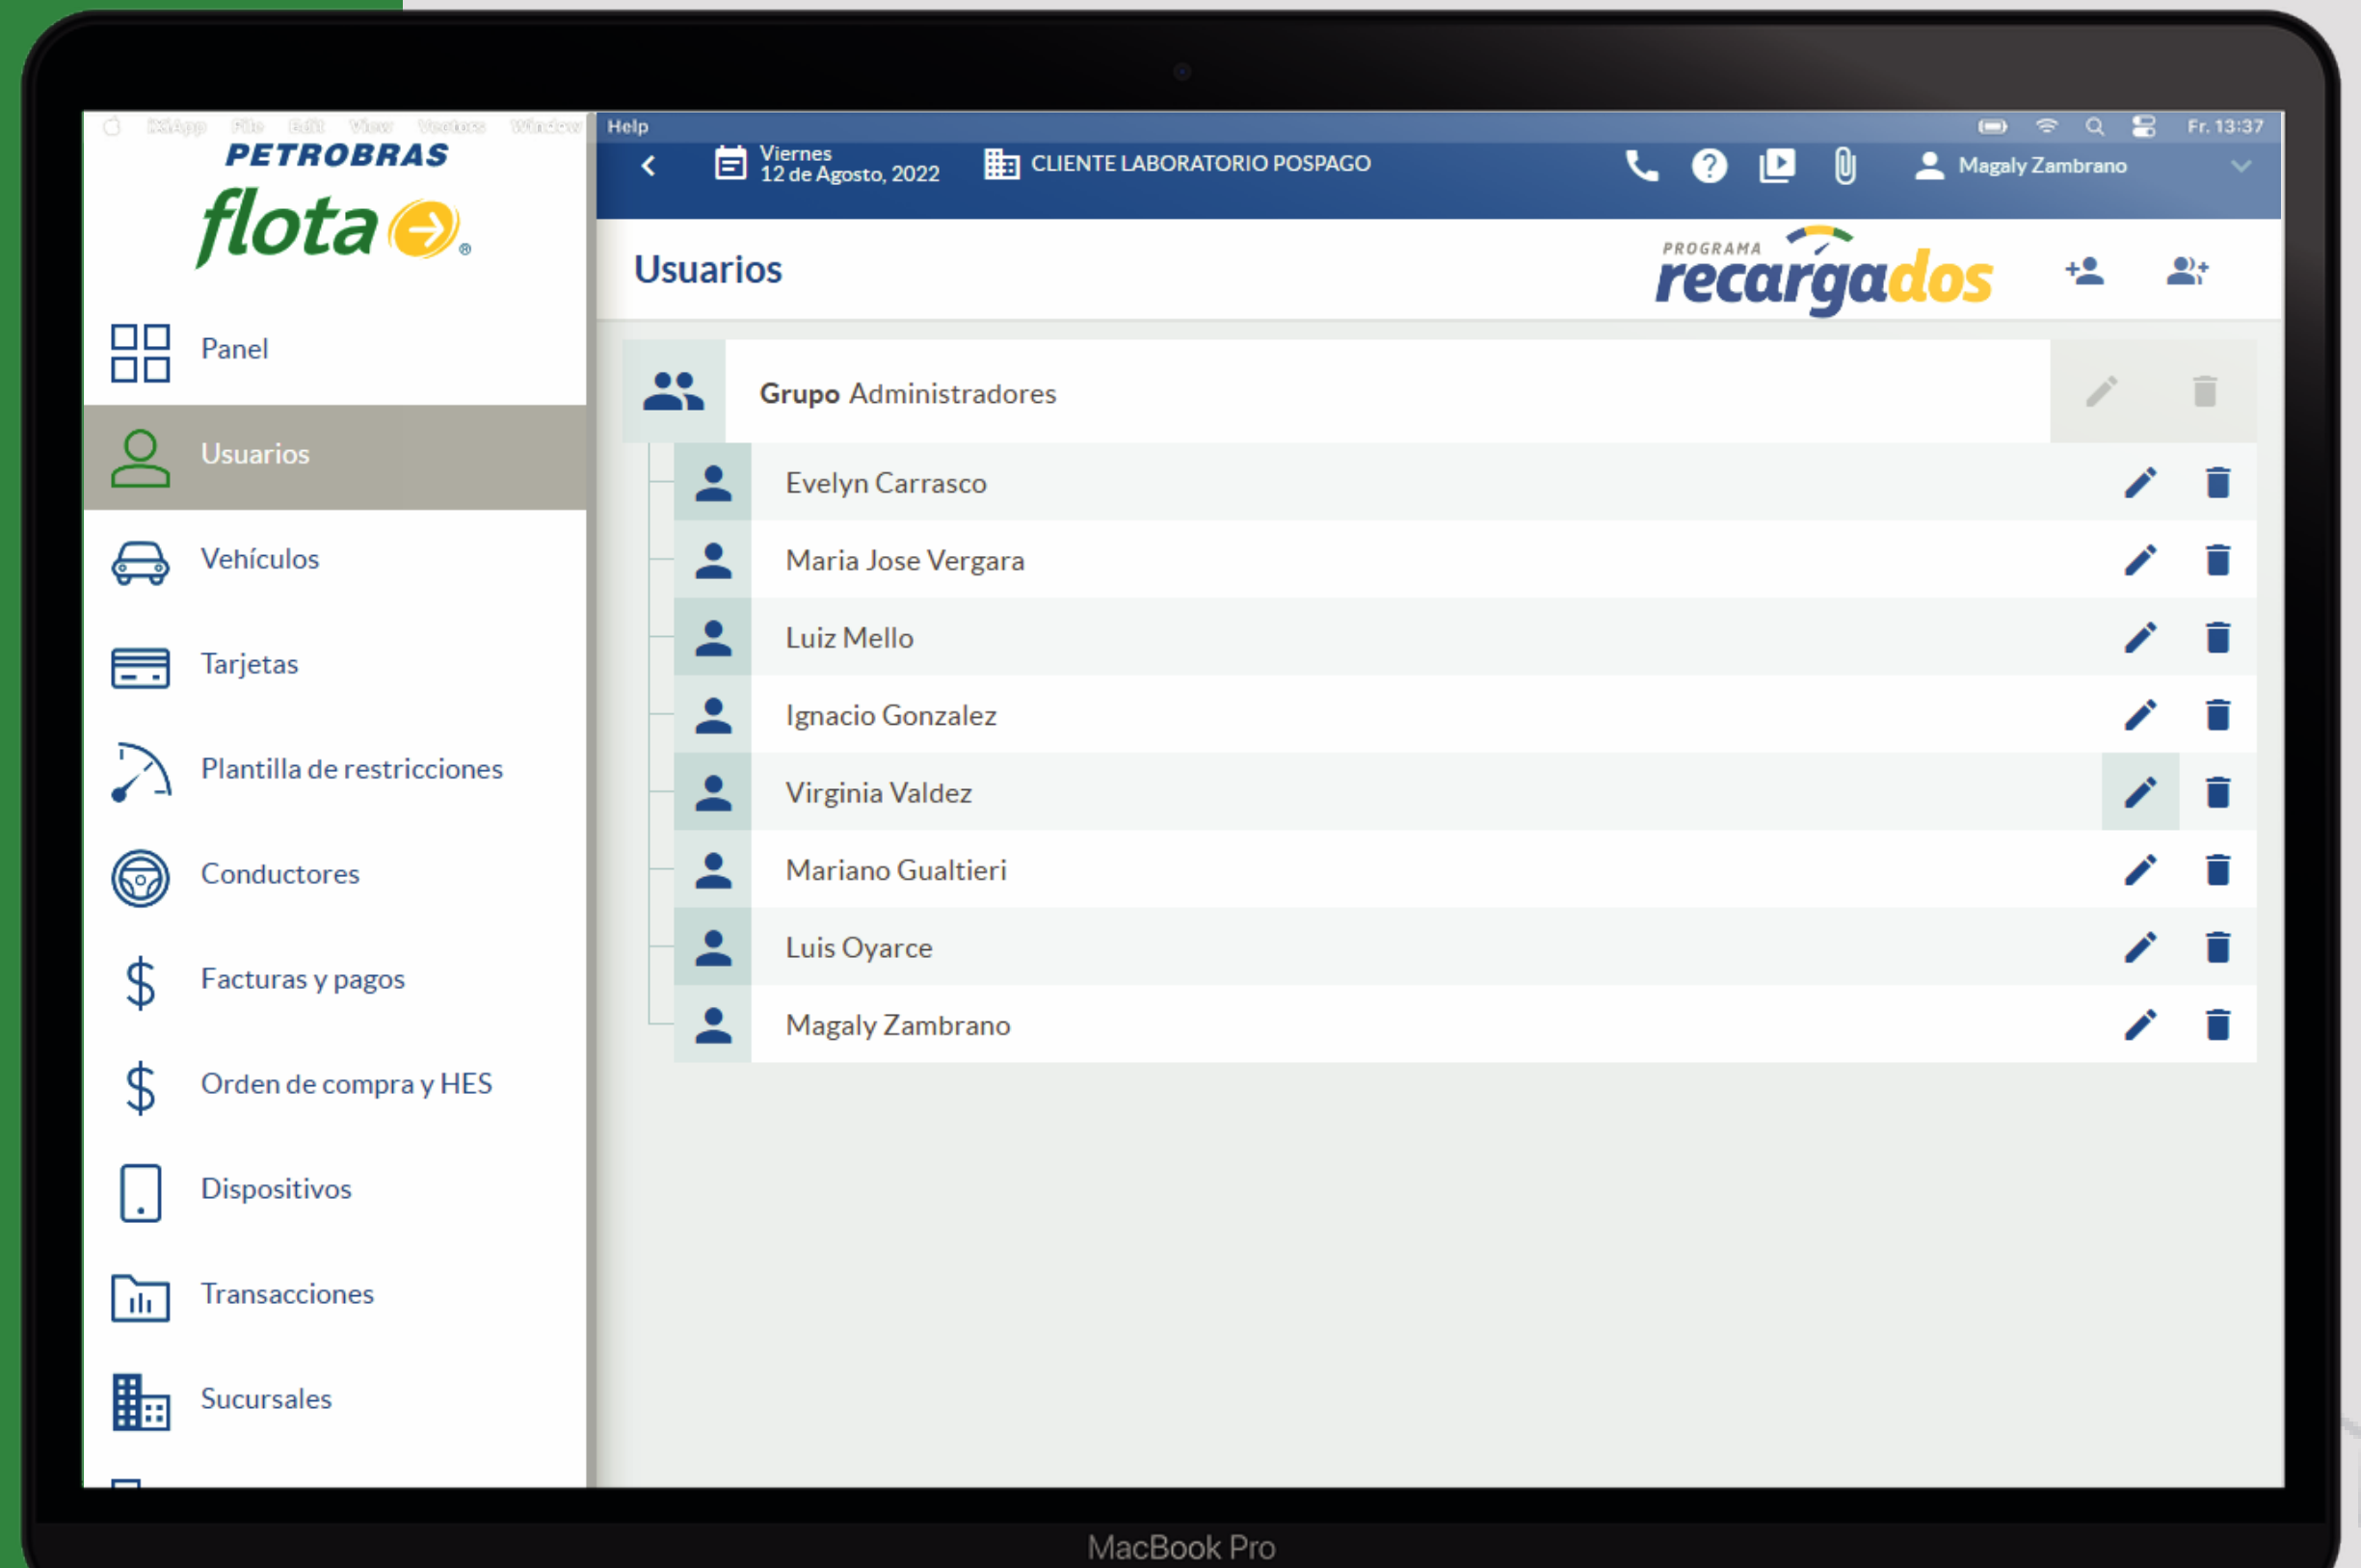

## TRANSPARENCIA

Monitoreo en tiempo real de todas las cargas de combustible que se realizan en la flota de vehículos, entregando datos relevantes como: costo, fecha y hora

## CONTROL

Define límites y restricciones personalizadas para las cargas de combustible de toda tu flota de vehículos.

## TECNOLOGÍA

Portal para administración 100% online desde cualquier plataforma conectada a internet.

# Portal **Petrobras** **Flota**

Con nuestro portal  
Petrobras Flota podrás:

Revisar todas las cargas de combustible en tiempo real.

Visualizar tus facturas y pagos en línea.

Establecer límites de consumo y restricciones para cada vehículo.